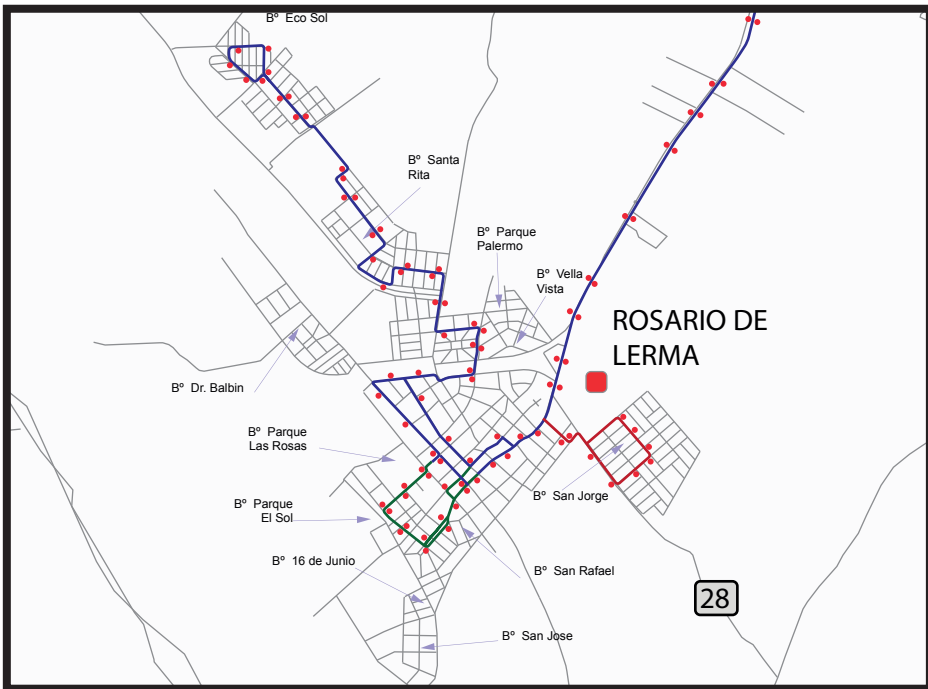

# RECORRIDO 2 ROSARIO DE LERMA

Tiempo de vuelta	longitud recorrido
175 min	78,163 Km

SALTA