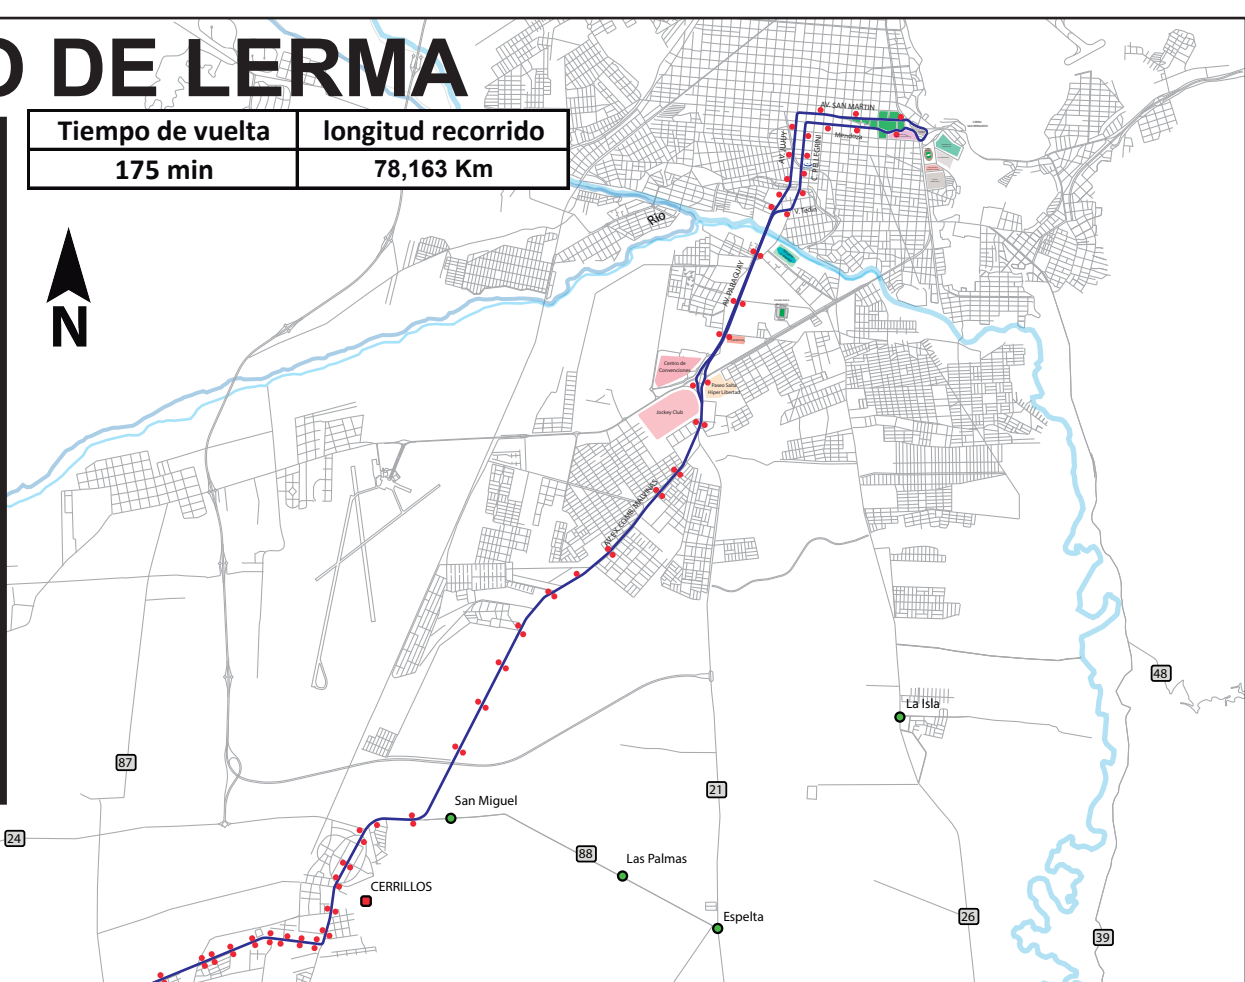

# RECORRIDO 2 ROSARIO DE LERMA

Tiempo de vuelta	longitud recorrido
175 min	78,163 Km

SALTA