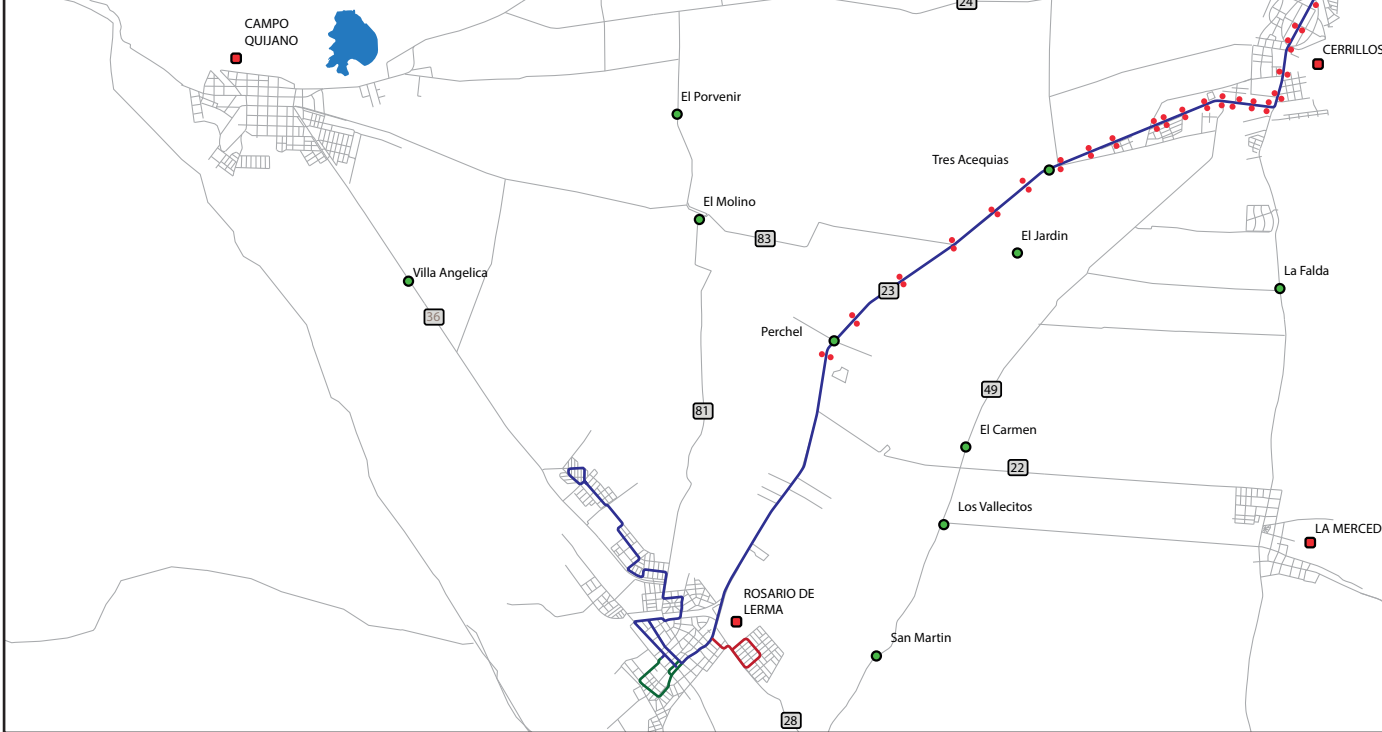

# RECORRIDO 2 ROSARIO DE LERMA

Tiempo de vuelta	longitud recorrido
175 min	78,163 Km

SALTA